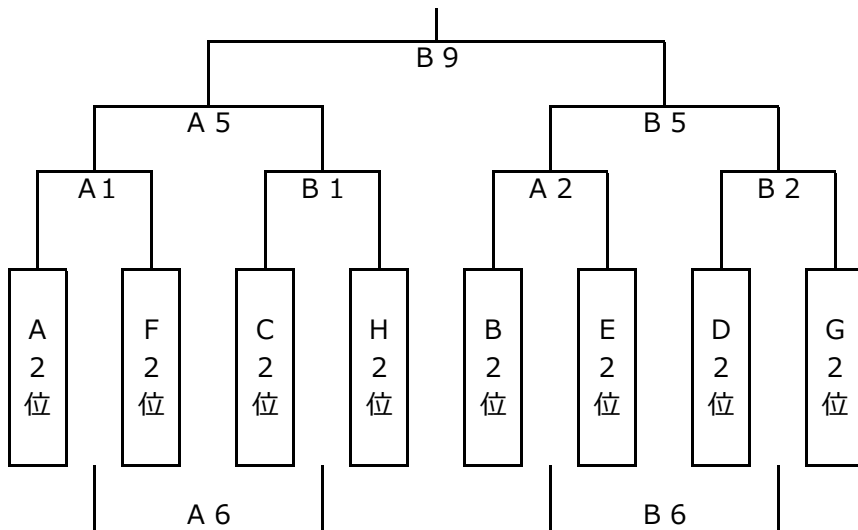

第27回稲城市サッカー連盟会長杯（第二日目）

※トーナメント1回戦・フレンドリーマッチは30分（15分ハーフ）で行います。

会場：長峰V F A・Bコート

運営担当：

1位トーナメント

会場：長峰V F A・Bコート

運営担当：

2位トーナメント

		対戦カード（Aコート）			審判	対戦カード（Bコート）			審判
1	9:15	A 2 位	vs	F 2 位	審判部	C 2 位	vs	H 2 位	審判部
2	9:55	B 2 位	vs	E 2 位	1	D 2 位	vs	G 2 位	1
3	10:35	A 1 位	vs	F 1 位	2	C 1 位	vs	H 1 位	2
4	11:15	B 1 位	vs	E 1 位	3	D 1 位	vs	G 1 位	3
5	11:55	A1勝	vs	B1勝	4	A2勝	vs	B 2 勝	4
6	12:45	A1負	vs	B1負	5	A2負	vs	B 2 負	5
7	13:25	A3勝	vs	B3勝	6	A4勝	vs	B4勝	6
8	14:15	A3負	vs	B3負	7	A4負	vs	B4負	7
9	14:55	A7負	vs	B7負	8	A5勝	vs	B5勝	審判部
10	15:45	A7勝	vs	B7勝	審判部		vs		