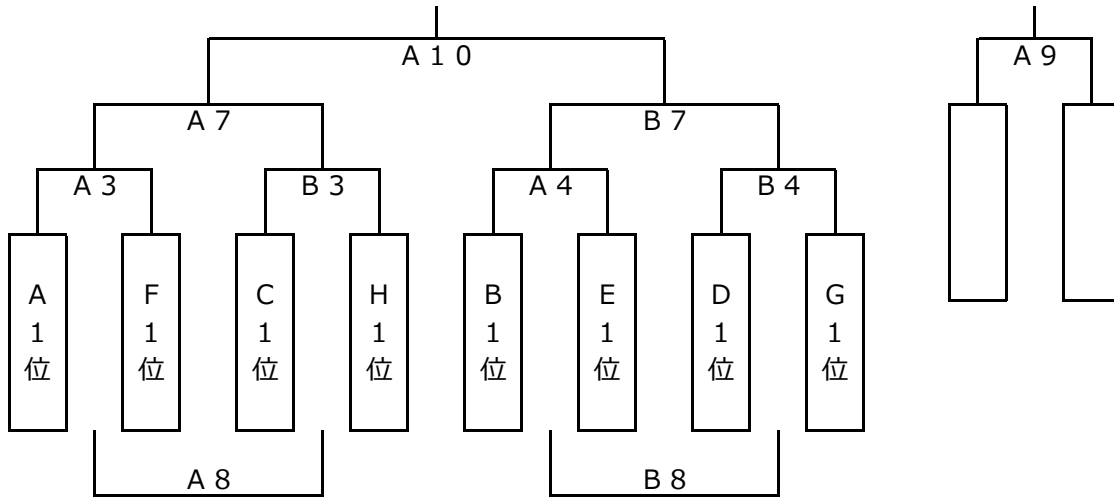

第27回稲城市サッカー連盟会長杯（第二日目）

※トーナメント1回戦・フレンドリーマッチは30分（15分ハーフ）で行います。

会場：長峰V F A・Bコート

運営担当：

1位トーナメント

会場：長峰V F A・Bコート

運営担当：