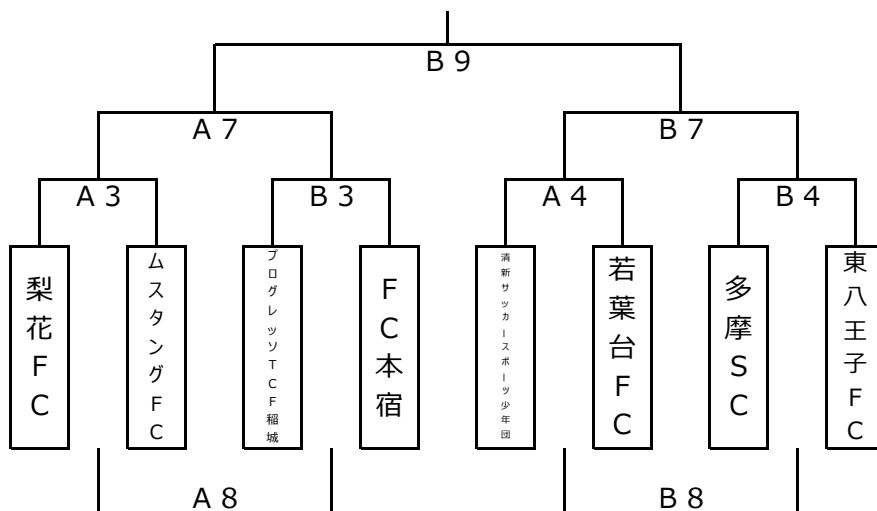

第27回稲城市サッカー連盟会長杯（雨天時）6/23

※フレンドリーマッチは30分(15分ハーフ)で行います。

雨天トーナメントAブロック

会場：長峰V F A・Bコート

運営担当：南山、平尾

雨天トーナメントBブロック

会場：長峰V F A・Bコート

運営担当：梨花、若葉台