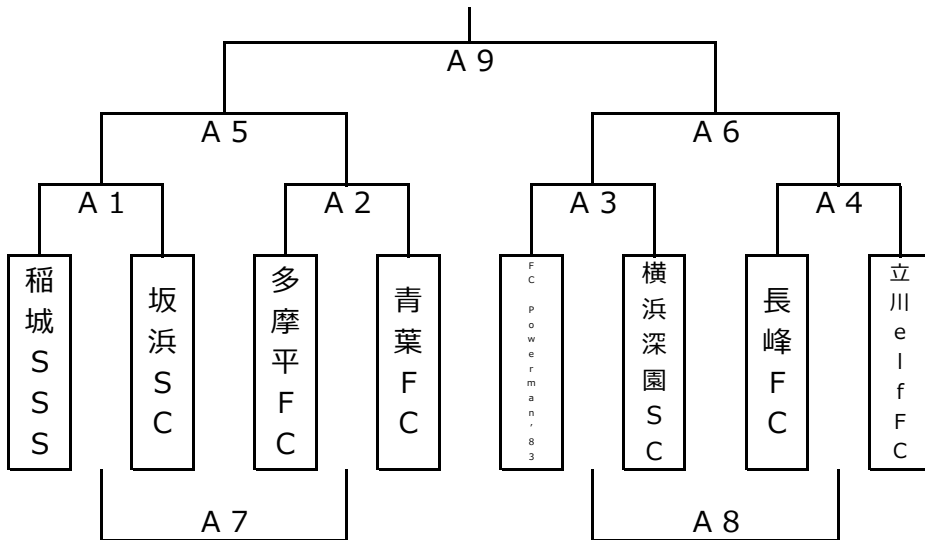

第27回稲城市サッカー連盟会長杯（雨天時）6/23

※フレンドリーマッチは30分（15分ハーフ）で行います。

雨天トーナメントCブロック

会場：城山小G

運営担当：稲城、青葉

		対戦カード (Aコート)			審判
1	9:15	稲城SSS	V S	坂浜SC	審判部
2	10:05	多摩平FC	V S	青葉FC	1
3	10:55	FC Powerman'83	V S	横浜深園SC	2
4	11:45	長峰FC	V S	立川elf FC	3
5	12:35	A1の勝者	V S	A2の勝者	4
6	13:25	A3の勝者	V S	A4の勝者	5
7	14:05	A1の敗者	V S	A2の敗者	6
8	14:45	A3の敗者	V S	A4の敗者	7
9	15:35	A5の勝者	V S	A6の勝者	審判部