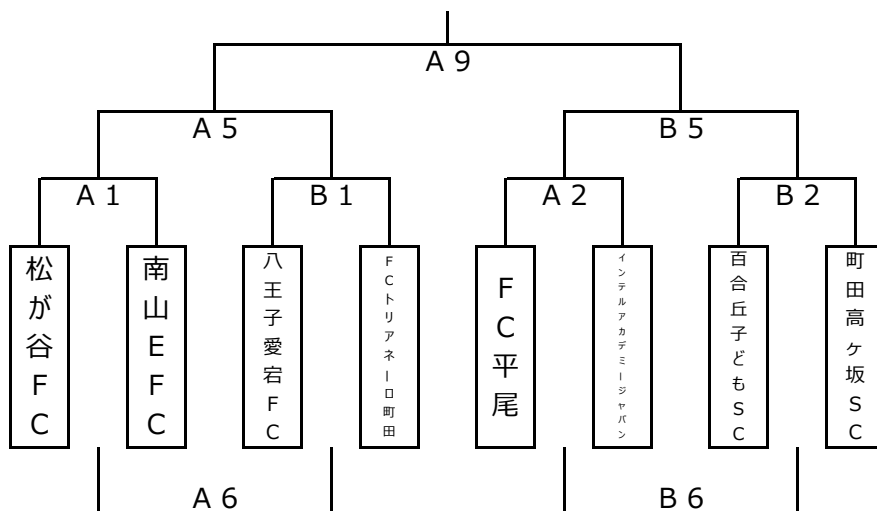

第27回稲城市サッカー連盟会長杯（雨天時）6/23

※フレンドリーマッチは30分(15分ハーフ)で行います。

雨天トーナメントAブロック

会場：長峰V F A・Bコート

運営担当：南山、平尾

雨天トーナメントBブロック

会場：長峰V F A・Bコート

運営担当：梨花、若葉台