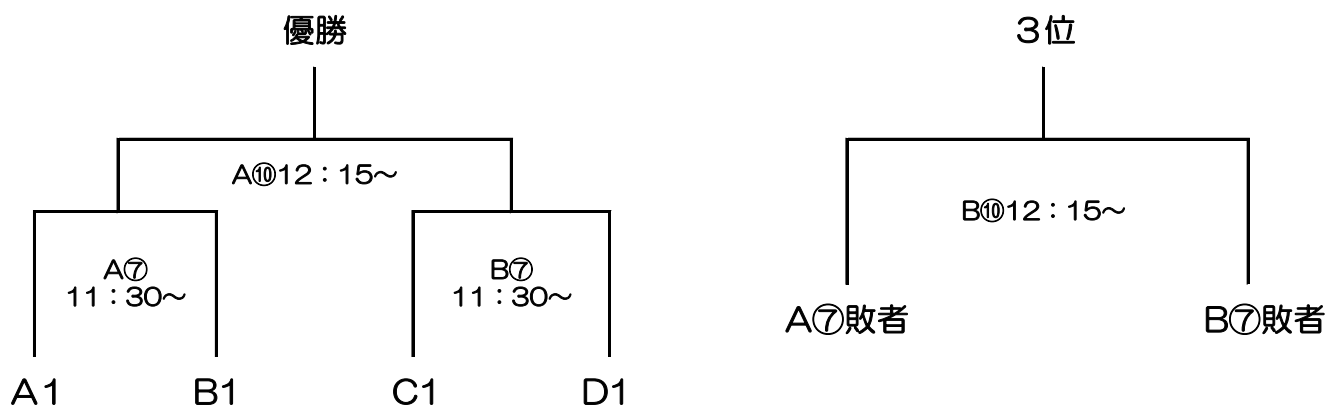

ピッコロカップ 幼児大会 決勝トーナメント

決勝トーナメント

試合時間	Aコート		審判	Bコート		審判		
⑦11:30~	A-1位	—	B-1位	A-3位	C-1位	—	D-1位	C-3位
⑧11:45~	A-2位	—	B-2位	⑦負けチーム	C-2位	—	D-2位	⑦負けチーム
⑨12:00~	A-3位	—	B-3位	⑧負けチーム	C-3位	—	D-3位	⑧負けチーム
⑩12:15~	A^⑦勝ちチーム	—	B^⑦勝ちチーム	⑨負けチーム	A^⑦負けチーム	—	B^⑧負けチーム	⑨負けチーム

閉会式 12:30~予定

10分1本 ※8試合目・9試合目はフレンドリーマッチを行います

試合終了後、相手ベンチへの挨拶は省略します

審判は対戦チームが揃い次第、試合を開始して下さい