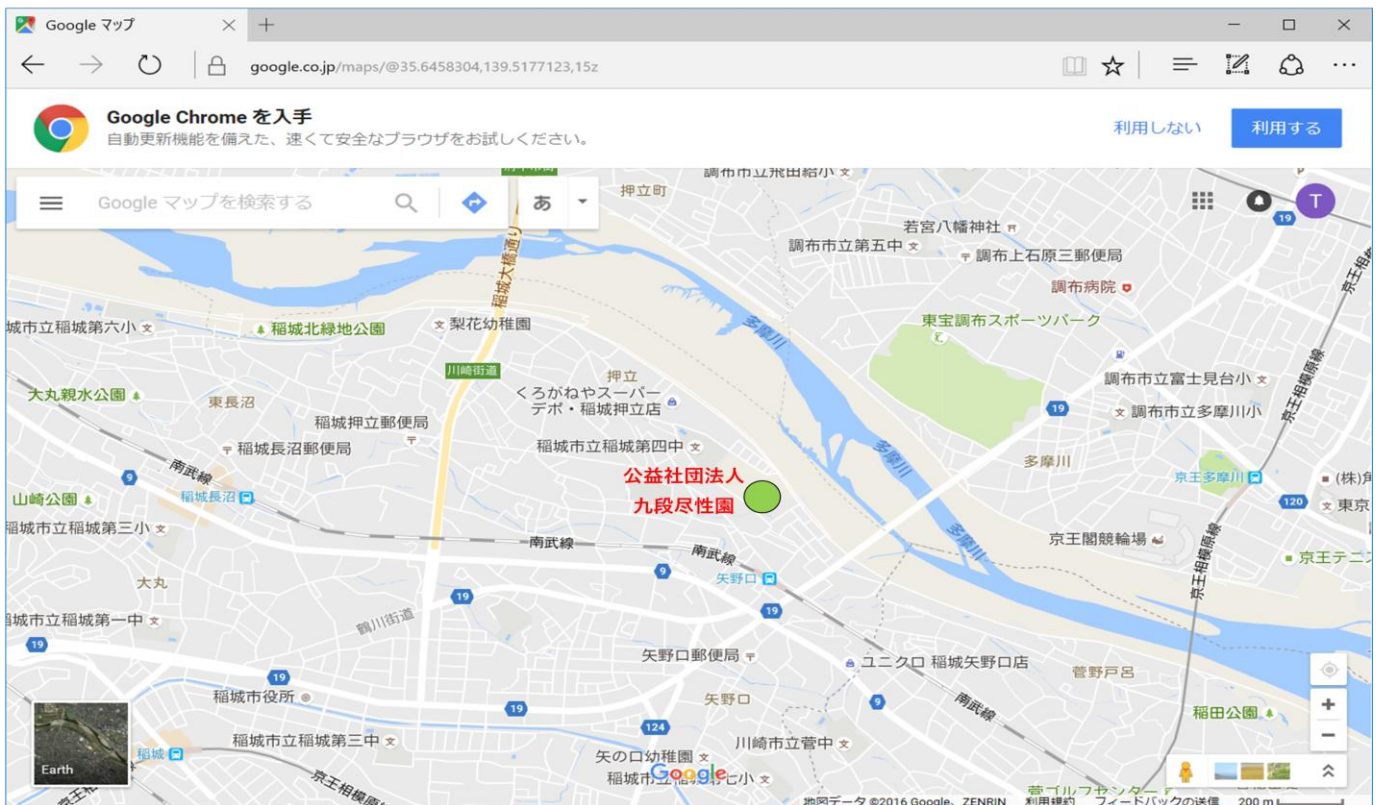

※ グループ予選の審判は、後審になります。第1試合目の審判は第2試合目のチームにてお願いします。

※ 試合開始時刻は目安の時間になります。前試合の後半開始時には、試合準備をお願いします。

梨花FC招待 ウィンターカップ2019

会場地図

会場へは、住宅街を通らずご来場ください。(赤の矢印:鶴川街道沿い)

大会会場には駐車場がありません。公共交通機関をご利用下さい。または、近隣の有料駐車場をご利用ください。

梨花FC招待 ウインターカップ2019