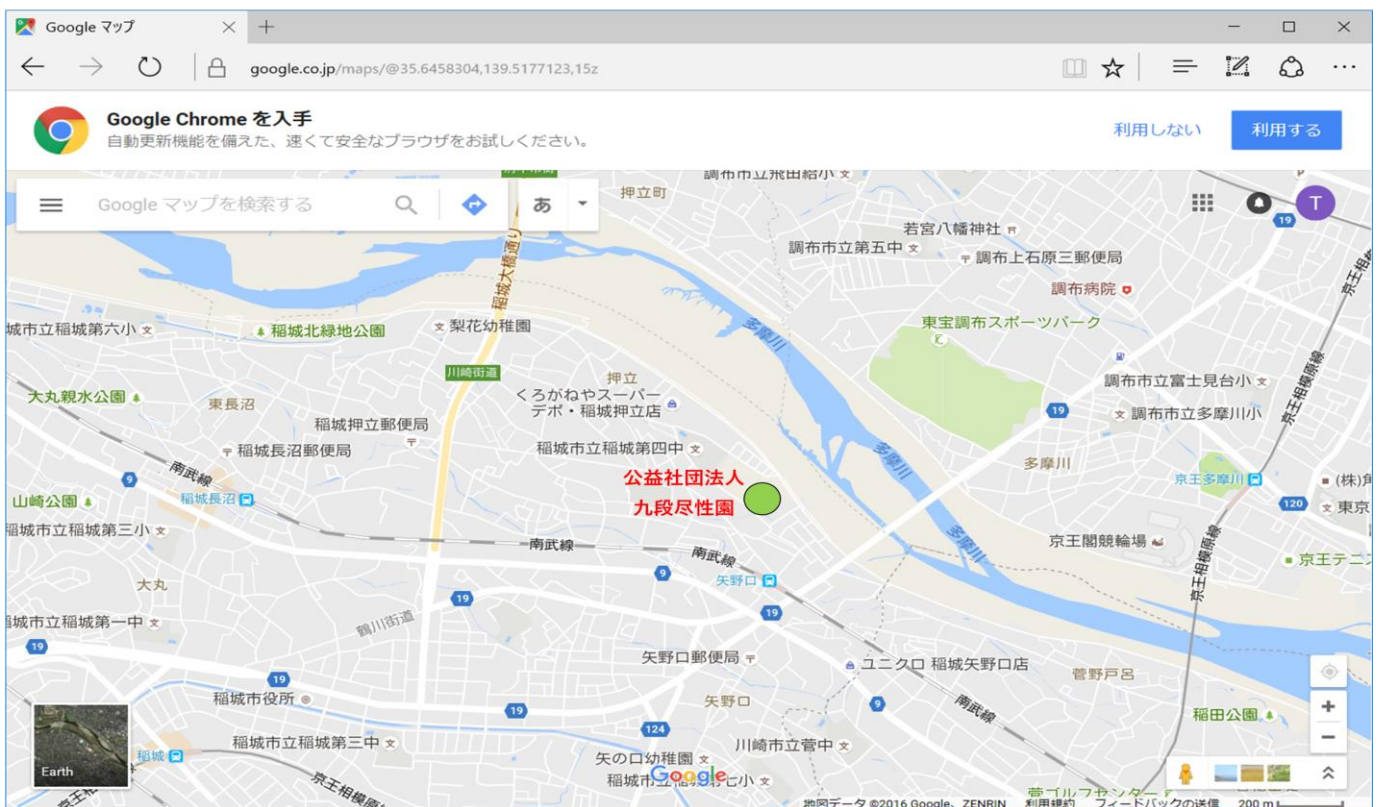

※ グループ予選の審判は、後審になります。第1試合目の審判は第2試合目のチームにてお願いします。

※ 試合開始時刻は目安の時間になります。前試合の後半開始時には、試合準備をお願いします。

※ ⑦試合目は、試合が連続になるチームが無い場合は前倒して試合を開始します。

梨花FC招待 ウィンターカップ2019

会場地図

会場へは、住宅街を通らずご来場ください。(赤の矢印:鶴川街道沿い)

梨花FC招待 ウインターカップ2019