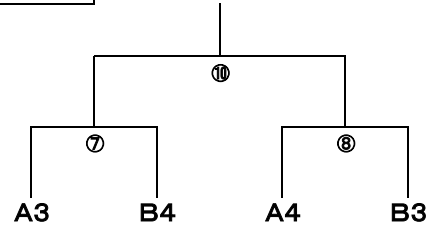

立九フェスティバル1年生大会

予選リーグA

	1 府中4BK	2 小金井3K	3 鎌水	4 立川九小	勝点	得点	失点	得失点	順位
1 府中4BK	/	①	③	⑤					
2 小金井3K		/	⑥	④					
3 鎌水			/	②					
4 立川九小				/					

予選リーグB

	5 潤徳ガルダ	6 梨花	7 小柳まむし坂	8 リヴィエール	勝点	得点	失点	得失点	順位
5 潤徳ガルダ	/	①	③	⑤					
6 梨花		/	⑥	④					
7 小柳まむし坂			/	②					
8 リヴィエール				/					

上位トーナメントAコート

下位トーナメントBコート

	時間	校舎側Aコート	審判		時間	プール側Bコート	審判
①	10:00	府中4BK-小金井3K	前左後右	①	10:00	潤徳ガルダ-梨花	前左後右
②	10:20	鎌水-立九	前左後右	②	10:20	小柳まむし坂-リヴィエール	前左後右
③	10:40	府中4BK-鎌水	前左後右	③	10:40	潤徳ガルダ-小柳まむし坂	前左後右
④	11:00	小金井3K-立九	前左後右	④	11:00	梨花-リヴィエール	前左後右
⑤	11:20	府中4BK-立九	前左後右	⑤	11:20	潤徳ガルダ-リヴィエール	前左後右
⑥	11:40	小金井3K-鎌水	前左後右	⑥	11:40	梨花-小柳まむし坂	前左後右
休憩	TM可			休憩	TM可		
⑦	12:30	A1-B2	前左後右	⑦	12:30	A3-B4	前左後右
⑧	12:50	A2-B1	前左後右	⑧	12:50	B3-A4	前左後右
⑨	13:10	-	前左後右	⑨	13:10	-	前左後右
⑩	13:30	-	前左後右	⑩	13:30	-	前左後右
	13:50	片付け・表彰			13:50	片付け・表彰	