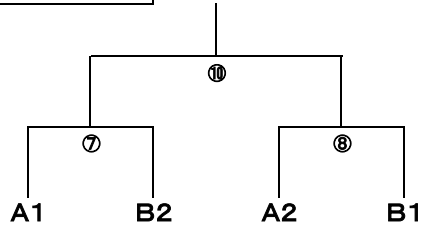

立九フェスティバル1年生大会

予選リーグA

	1 府中4BK	2 小金井3K	3 鎌水	4 立川九小	勝点	得点	失点	得失点	順位
1 府中4BK	/	①	③	⑤					
2 小金井3K		/	⑥	④					
3 鎌水			/	②					
4 立川九小				/					

予選リーグB

	5 潤徳ガルダ	6 梨花	7 小柳まむし坂	8 リヴィエール	勝点	得点	失点	得失点	順位
5 潤徳ガルダ	/	①	③	⑤					
6 梨花		/	⑥	④					
7 小柳まむし坂			/	②					
8 リヴィエール				/					

上位トーナメントAコート

下位トーナメントBコート

	時間	校舎側Aコート	審判		時間	プール側Bコート	審判
①	10:00	府中4BK-小金井3K	前左後右	①	10:00	潤徳ガルダ-梨花	前左後右
②	10:20	鎌水-立九	前左後右	②	10:20	小柳まむし坂-リヴィエール	前左後右
③	10:40	府中4BK-鎌水	前左後右	③	10:40	潤徳ガルダ-小柳まむし坂	前左後右
④	11:00	小金井3K-立九	前左後右	④	11:00	梨花-リヴィエール	前左後右
⑤	11:20	府中4BK-立九	前左後右	⑤	11:20	潤徳ガルダ-リヴィエール	前左後右
⑥	11:40	小金井3K-鎌水	前左後右	⑥	11:40	梨花-小柳まむし坂	前左後右
休憩	TM可			休憩	TM可		
⑦	12:30	A1-B2	前左後右	⑦	12:30	A3-B4	前左後右
⑧	12:50	A2-B1	前左後右	⑧	12:50	B3-A4	前左後右
⑨	13:10	-	前左後右	⑨	13:10	-	前左後右
⑩	13:30	-	前左後右	⑩	13:30	-	前左後右
	13:50	片付け・表彰			13:50	片付け・表彰	