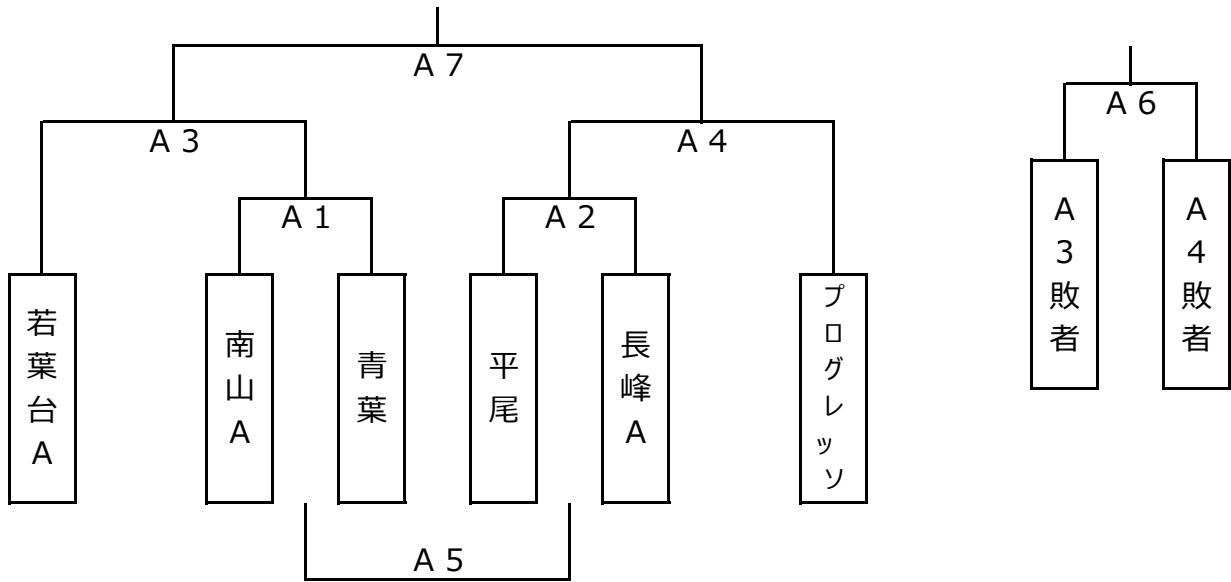

ブロックリーグ組合せ表／A・B・Cブロック

会場：長峰V Fサッカー場A・Bコート

運営担当：南山、長峰

Aブロック	若葉台A	長峰A	南山B	梨花	勝点	得失点	総得点	順位
若葉台A		3-0	15-0	3-0	9	+21	21	1
長峰A	0-3		3-0	3-1	6	+2	6	2
南山B	0-15	0-3		0-1	0	-19	0	4
梨花	0-3	1-3	1-0		3	-4	2	3

Bブロック	南山A	稲城	プログレッシブ	長峰B	勝点	得失点	総得点	順位
南山A		4-2	0-2	12-0	6	+12	16	2
稲城	2-4		4-2	11-0	6	+11	17	3
プログレッシブ	2-0	2-4		12-0	6	+12	16	1
長峰B	0-12	0-11	0-12		0	-35	0	4

Cブロック	青葉	若葉台B	坂浜	平尾	勝点	得失点	総得点	順位
青葉		3-0	5-0	0-2	6	+6	8	2
若葉台B	0-3		1-0	0-3	3	-5	1	3
坂浜	0-5	0-1		1-3	0	-8	1	4
平尾	2-0	3-0	3-1		9	+7	8	1

	時間	対戦カード (Aコート)			対戦カード (Bコート)		
		対戦相手	対戦相手	対戦相手	対戦相手	対戦相手	対戦相手
1	10:00	若葉台A	VS	長峰A	南山B	VS	梨花
2	10:40	南山A	VS	稲城	プログレッシブ	VS	長峰B
3	11:20	青葉	VS	若葉台B	坂浜	VS	平尾
4	12:00	若葉台A	VS	南山B	長峰A	VS	梨花
5	12:40	南山A	VS	プログレッシブ	稲城	VS	長峰B
6	13:20	青葉	VS	坂浜	若葉台B	VS	平尾
7	14:00	若葉台A	VS	梨花	長峰A	VS	南山B
8	14:40	南山A	VS	長峰B	稲城	VS	プログレッシブ
9	15:20	青葉	VS	平尾	若葉台B	VS	坂浜

第29回稲城市サッカー連盟会長杯（第二日目）

1、2位トーナメント

会場：稲城市総合グラウンド Aコート

運営担当：青葉、稲城

3、4位トーナメント

会場：稲城市総合グラウンド Bコート

運営担当：青葉、稲城

		対戦カード（Aコート）			審判	対戦カード（Bコート）			審判
1	9:30	南山A	vs	青葉	審判部	長峰B	vs	坂浜	審判部
2	10:20	平尾	vs	長峰A	1	若葉台B	vs	南山B	1
3	11:10	若葉台A	vs	1の勝者	2	梨花	vs	1の勝者	2
4	12:00	プログレッション	vs	2の勝者	3	稲城	vs	2の勝者	3
5	12:50	1の敗者	フレンドリー	2の敗者	4	1の敗者	フレンドリー	2の敗者	4
6	13:40	3の敗者	3決	4の敗者	5	3の敗者	3決	4の敗者	5
7	14:30	3の勝者	決勝	4の勝者	審判部	3の勝者	決勝	4の勝者	審判部
8	15:20	表彰式							