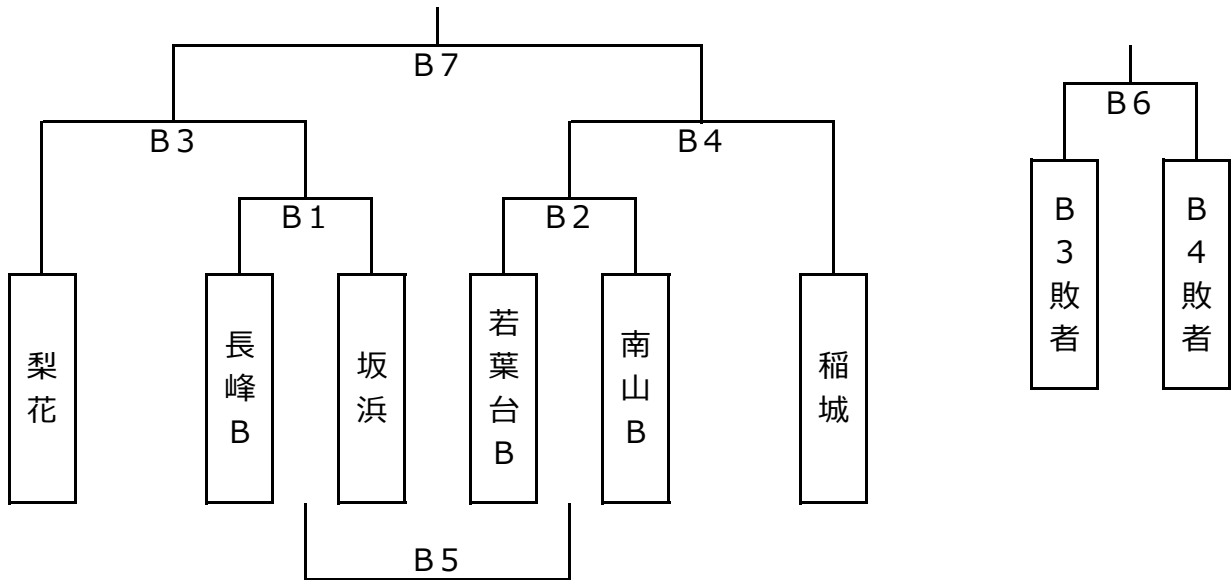

Cブロック	青葉	若葉台B	坂浜	平尾	勝点	得失点	総得点	順位
青葉		3-0	5-0	0-2	6	+6	8	2
若葉台B	0-3		1-0	0-3	3	-5	1	3
坂浜	0-5	0-1		1-3	0	-8	1	4
平尾	2-0	3-0	3-1		9	+7	8	1

	時間	対戦カード (Aコート)			対戦カード (Bコート)		
		対戦相手	対戦相手	対戦相手	対戦相手	対戦相手	対戦相手
1	10:00	若葉台A	VS	長峰A	南山B	VS	梨花
2	10:40	南山A	VS	稲城	プログレッシブ	VS	長峰B
3	11:20	青葉	VS	若葉台B	坂浜	VS	平尾
4	12:00	若葉台A	VS	南山B	長峰A	VS	梨花
5	12:40	南山A	VS	プログレッシブ	稲城	VS	長峰B
6	13:20	青葉	VS	坂浜	若葉台B	VS	平尾
7	14:00	若葉台A	VS	梨花	長峰A	VS	南山B
8	14:40	南山A	VS	長峰B	稲城	VS	プログレッシブ
9	15:20	青葉	VS	平尾	若葉台B	VS	坂浜

第29回稲城市サッカー連盟会長杯（第二日目）

1、2位トーナメント

会場：稲城市総合グラウンド Aコート

運営担当：青葉、稲城

3、4位トーナメント

会場：稲城市総合グラウンド Bコート

運営担当：青葉、稲城

		対戦カード（Aコート）			審判	対戦カード（Bコート）			審判
1	9:30	南山A	vs	青葉	審判部	長峰B	vs	坂浜	審判部
2	10:20	平尾	vs	長峰A	1	若葉台B	vs	南山B	1
3	11:10	若葉台A	vs	1の勝者	2	梨花	vs	1の勝者	2
4	12:00	プログレッション	vs	2の勝者	3	稲城	vs	2の勝者	3
5	12:50	1の敗者	フレンドリー	2の敗者	4	1の敗者	フレンドリー	2の敗者	4
6	13:40	3の敗者	3決	4の敗者	5	3の敗者	3決	4の敗者	5
7	14:30	3の勝者	決勝	4の勝者	審判部	3の勝者	決勝	4の勝者	審判部
8	15:20	表彰式							