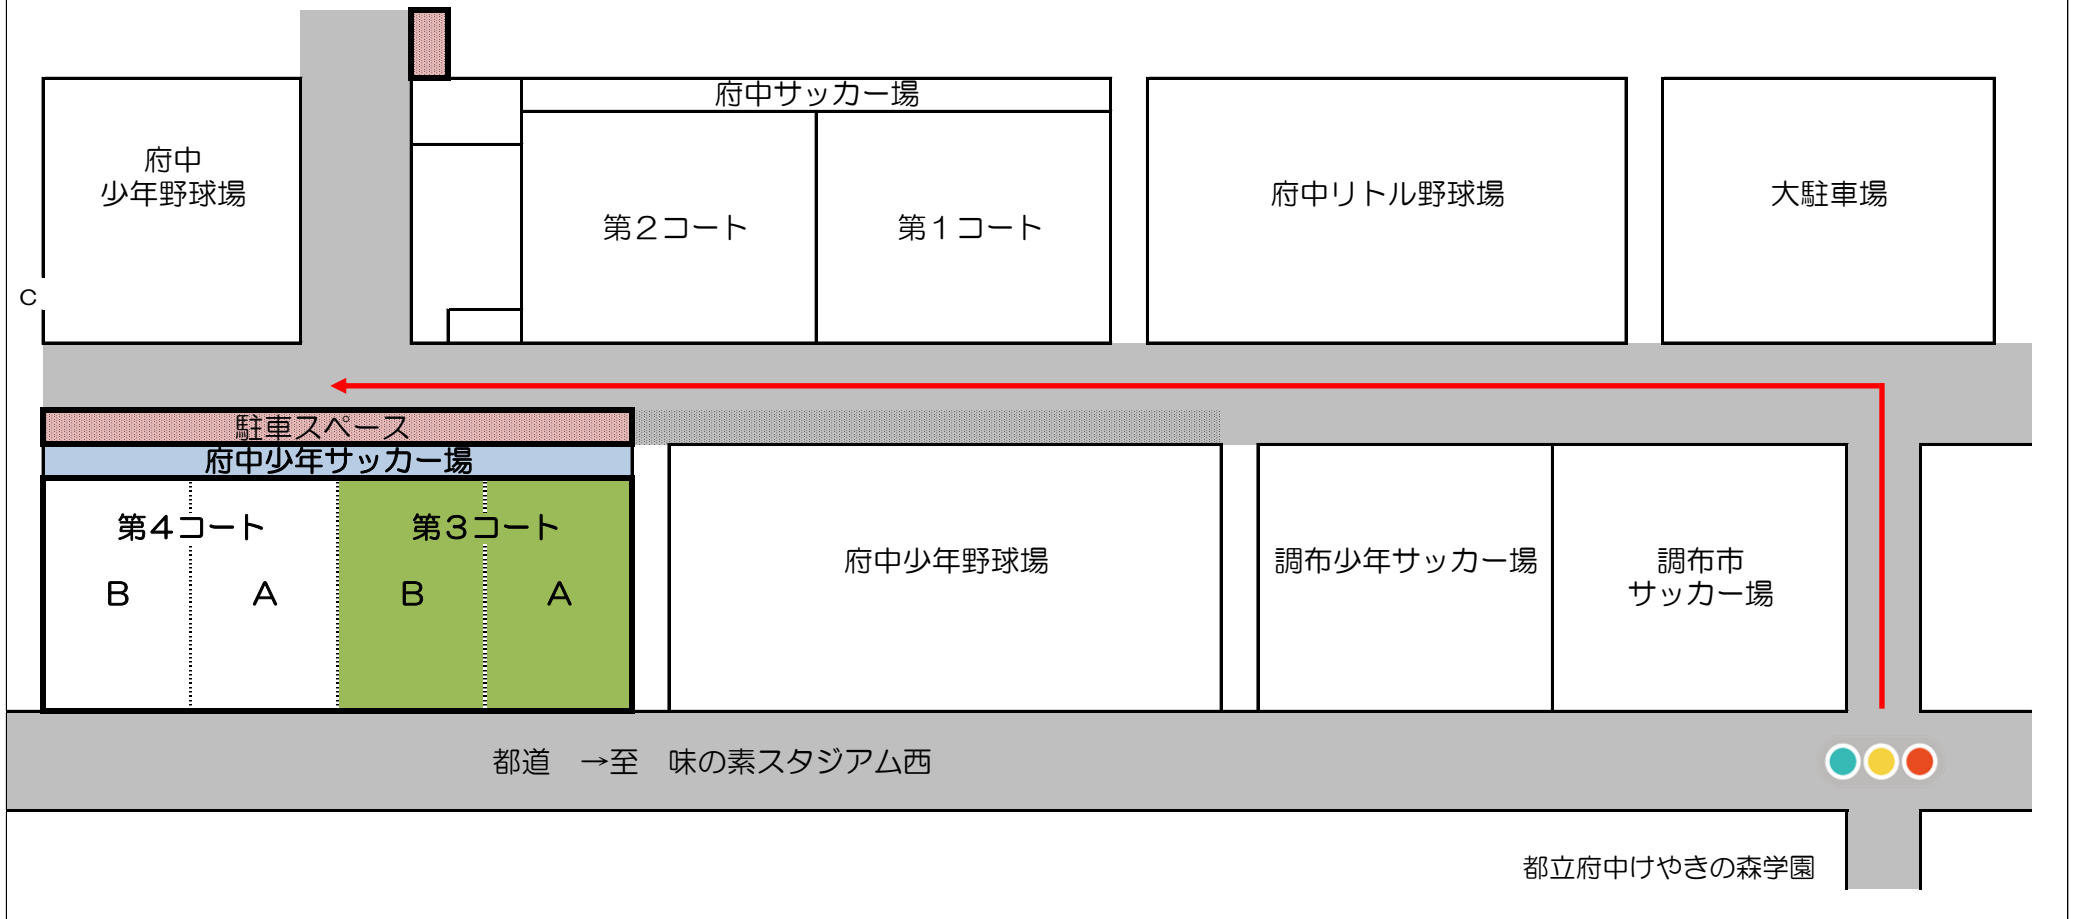

府中市少年サッカー場（関東村） 案内図