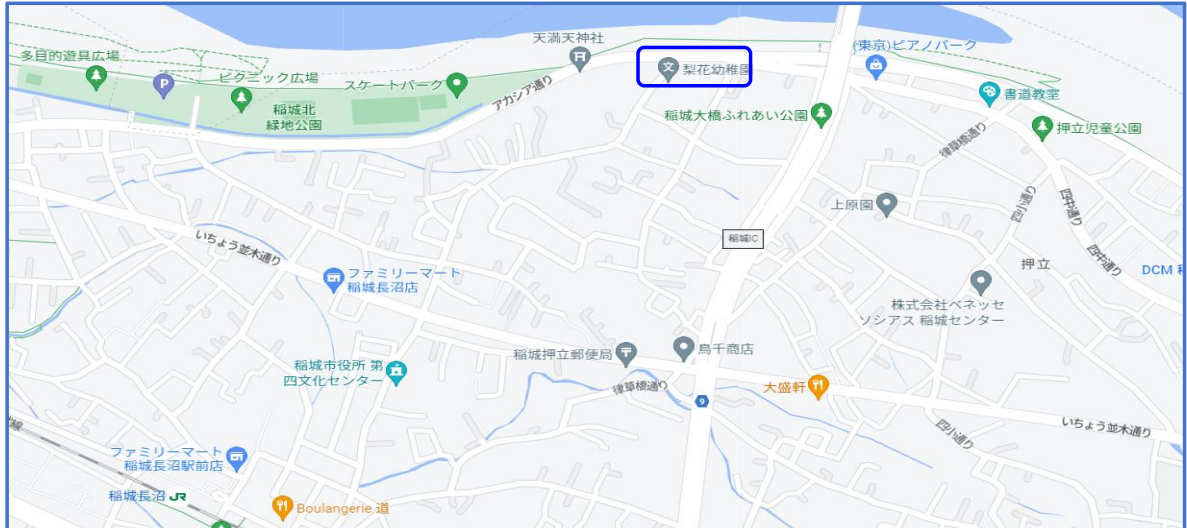

RIKA FOOTBALL CLUB

《梨花幼稚園のご案内》