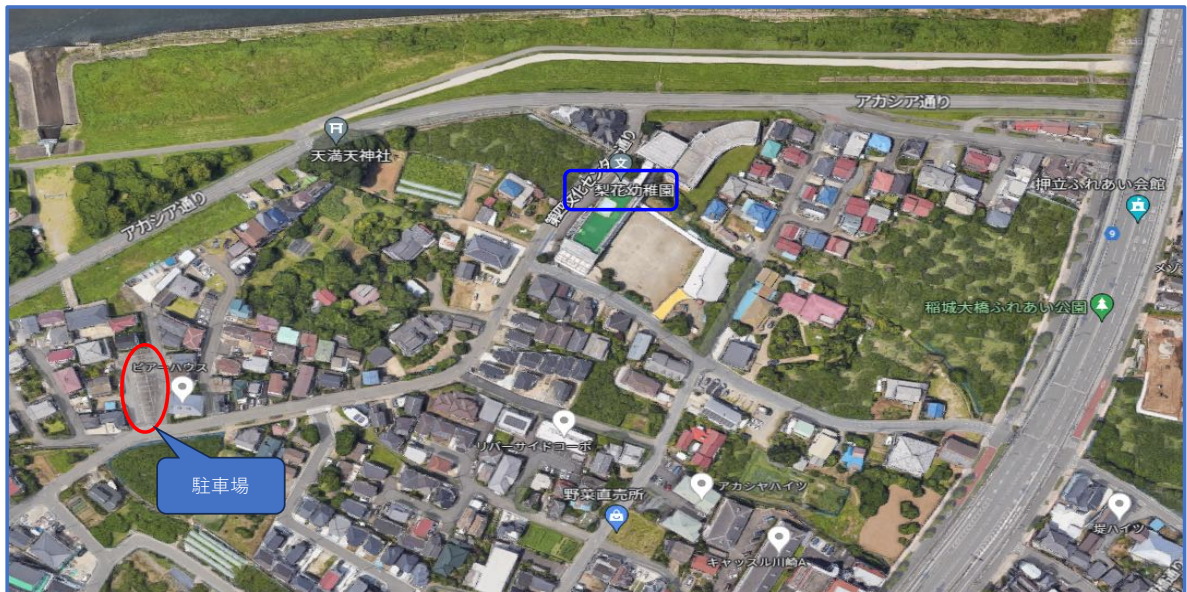

RIKA FOOTBALL CLUB

《梨花幼稚園のご案内》

《駐車場のご案内》

《園庭のご案内》