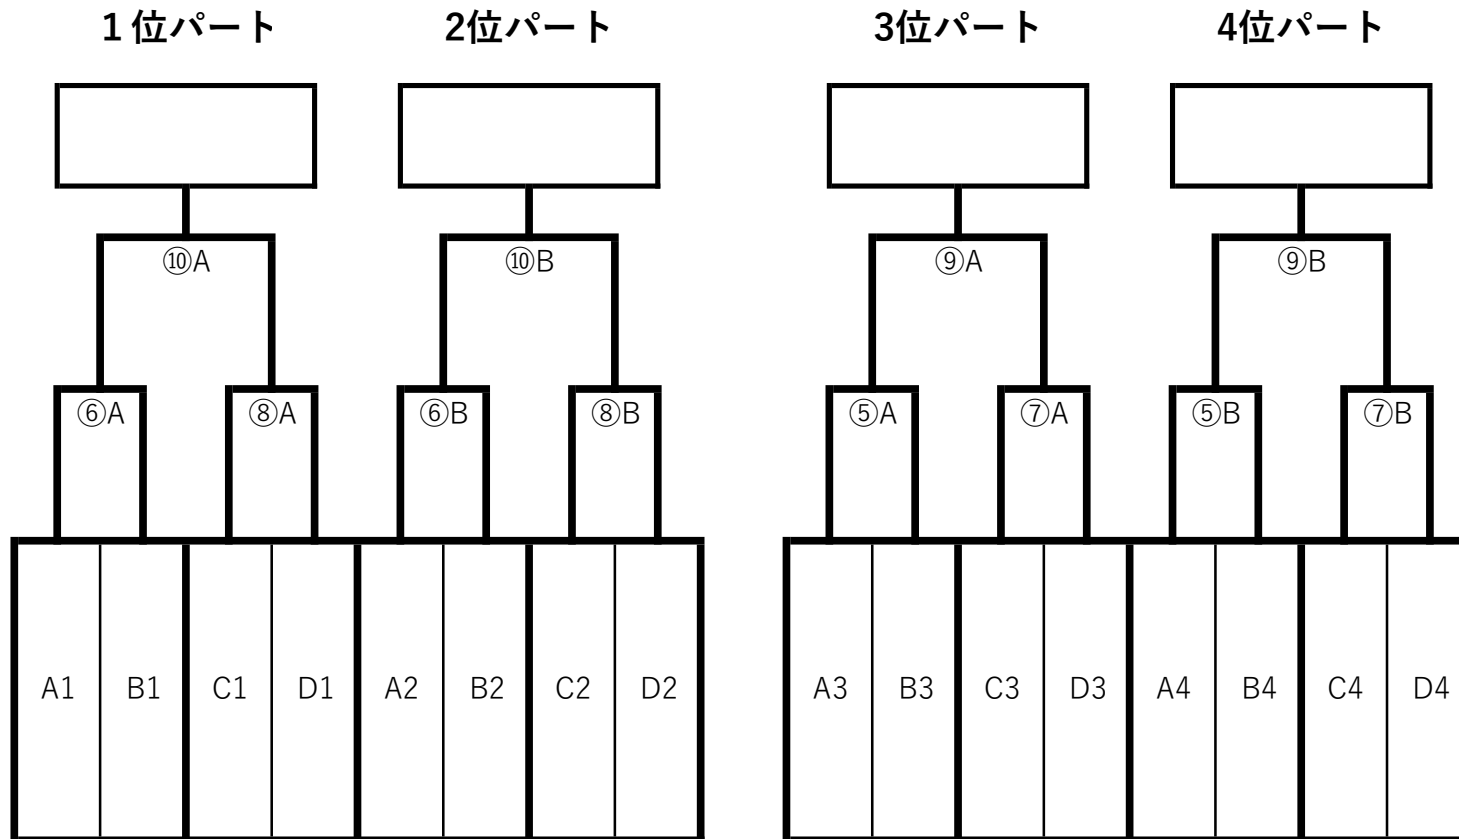

各パート 決勝トーナメント表