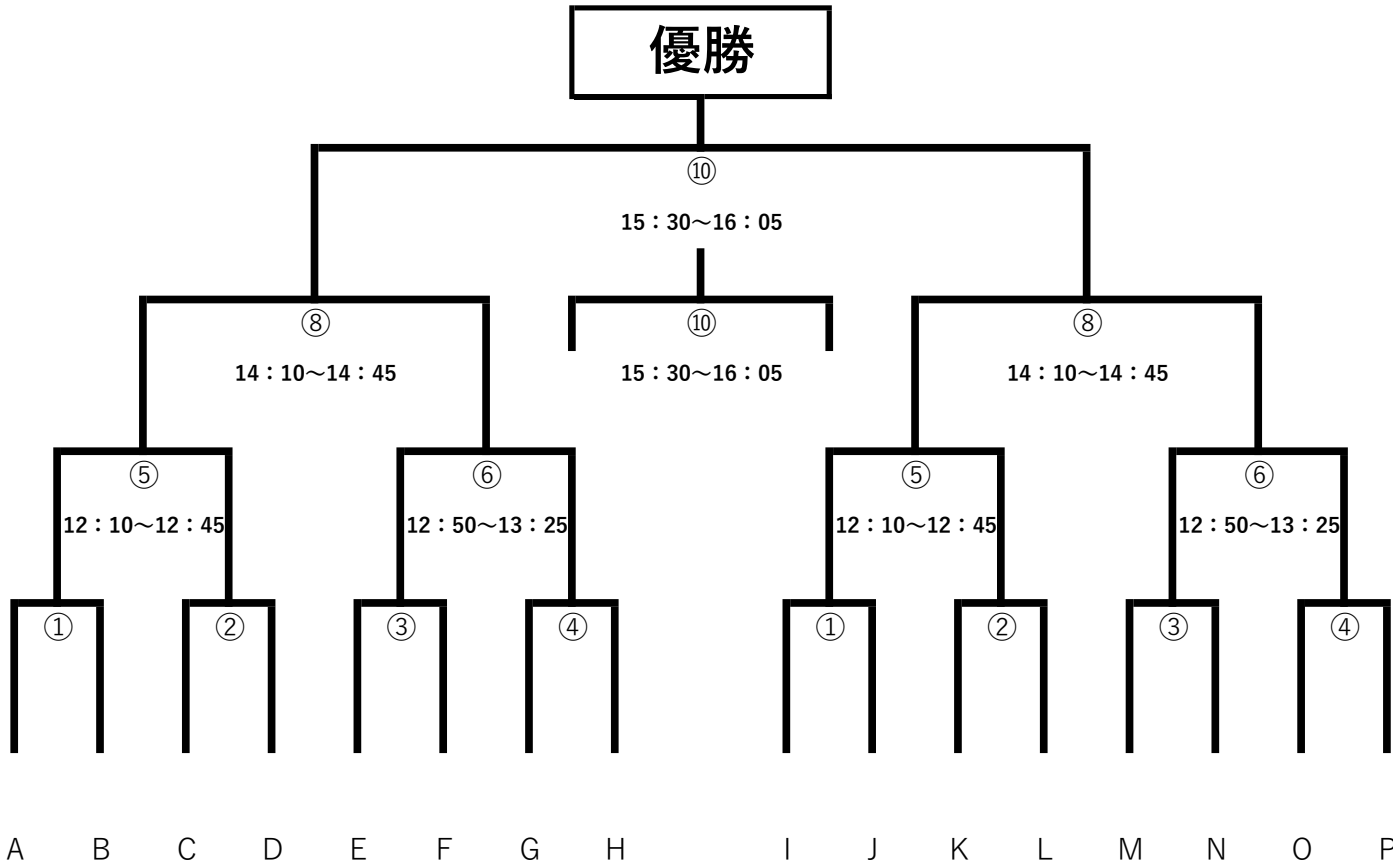

1月18日（土）大会1日目が雨天で中止になった場合 1月19日（日）1Dayトーナメント表

9 : 30~10 : 05 10 : 10~10 : 45 10 : 50~11 : 25 11 : 30~12 : 05
13 : 30~14 : 05   14 : 50~15 : 25
⑦   ⑨

9 : 30~10 : 05 10 : 10~10 : 45 10 : 50~11 : 25 11 : 30~12 : 05
13 : 30~14 : 05   14 : 50~15 : 25
⑦   ⑨